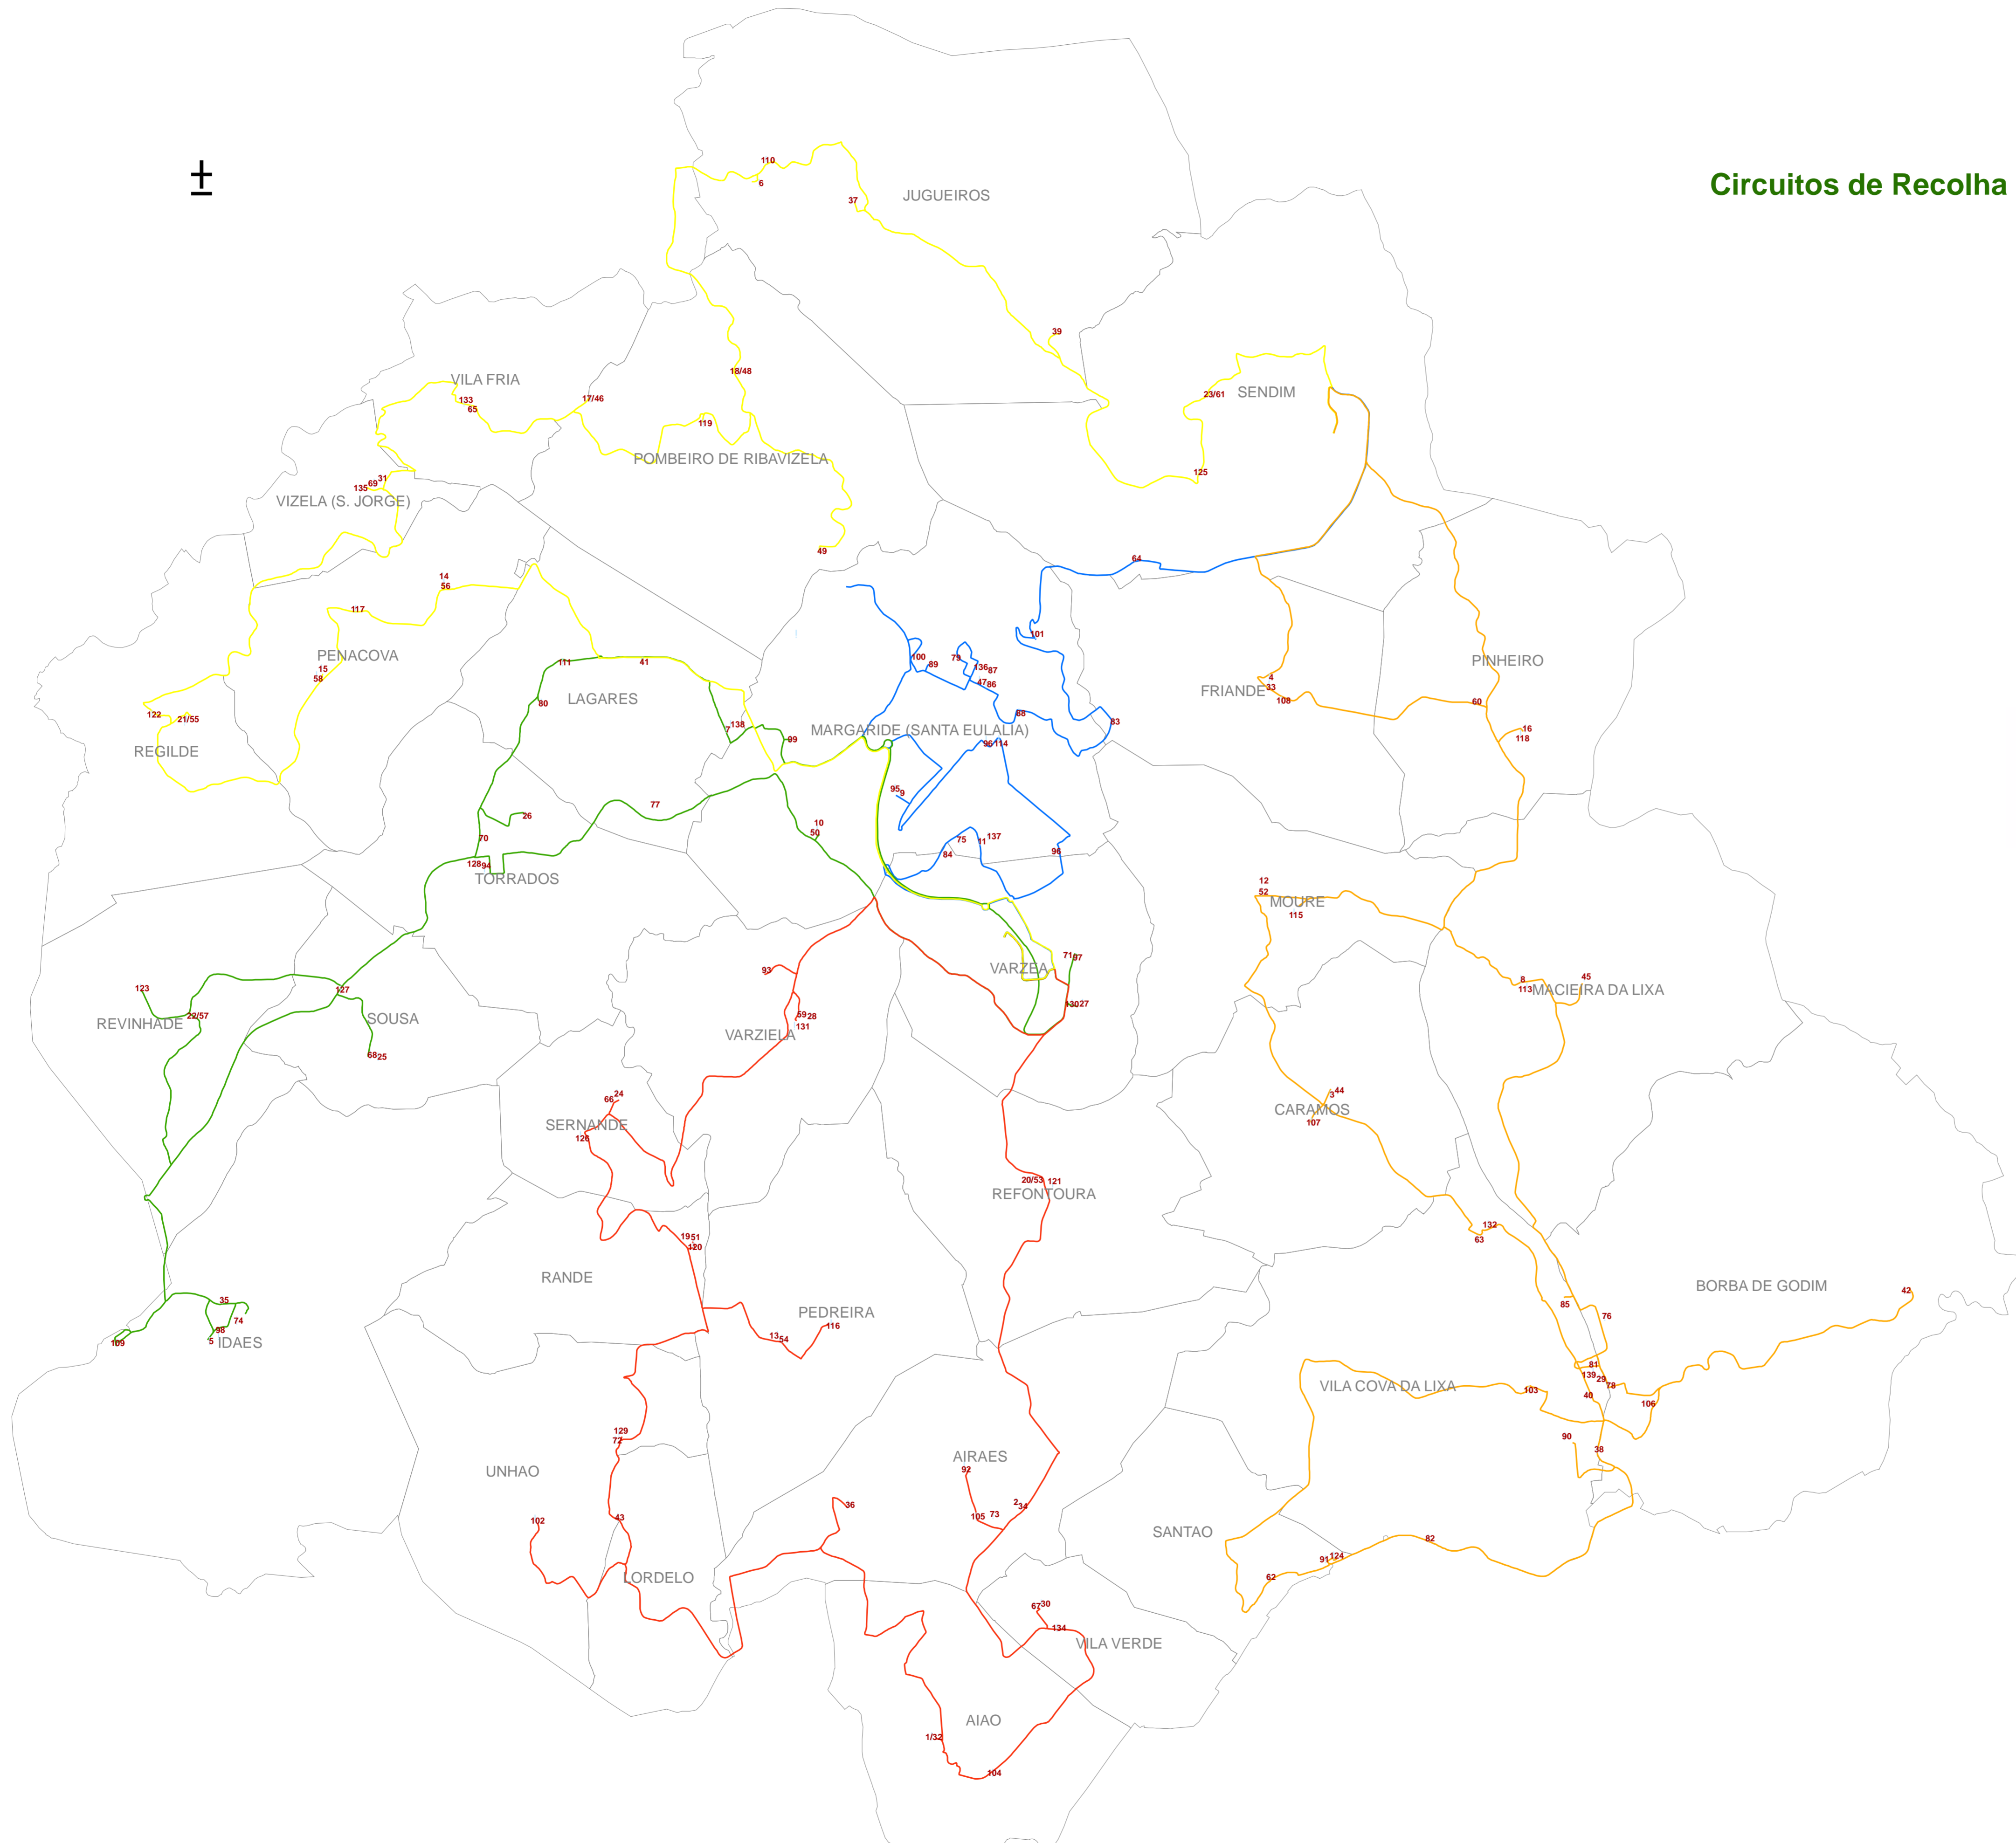

Circuitos de Recolha - Projecto Sol e Campanha Nós Separamos

Circuitos de Recolha

- Circuito Amarelo
- Circuito Laranja
- Circuito Vermelho
- Circuito Verde
- Circuito Azul

Recolha

- Pontos de recolha
- Limite de Freguesia

EMAFEL - Empresa Municipal de Ambiente de Felgueiras

Circuitos de Recolha de Big-Bag's e Mini-Ecopontos

Projecto 1

Fevereiro 2007

Sistema de Coordenadas
Elipsóide: Internacional
Projeção: Gauss
Datum 73

1:25.000